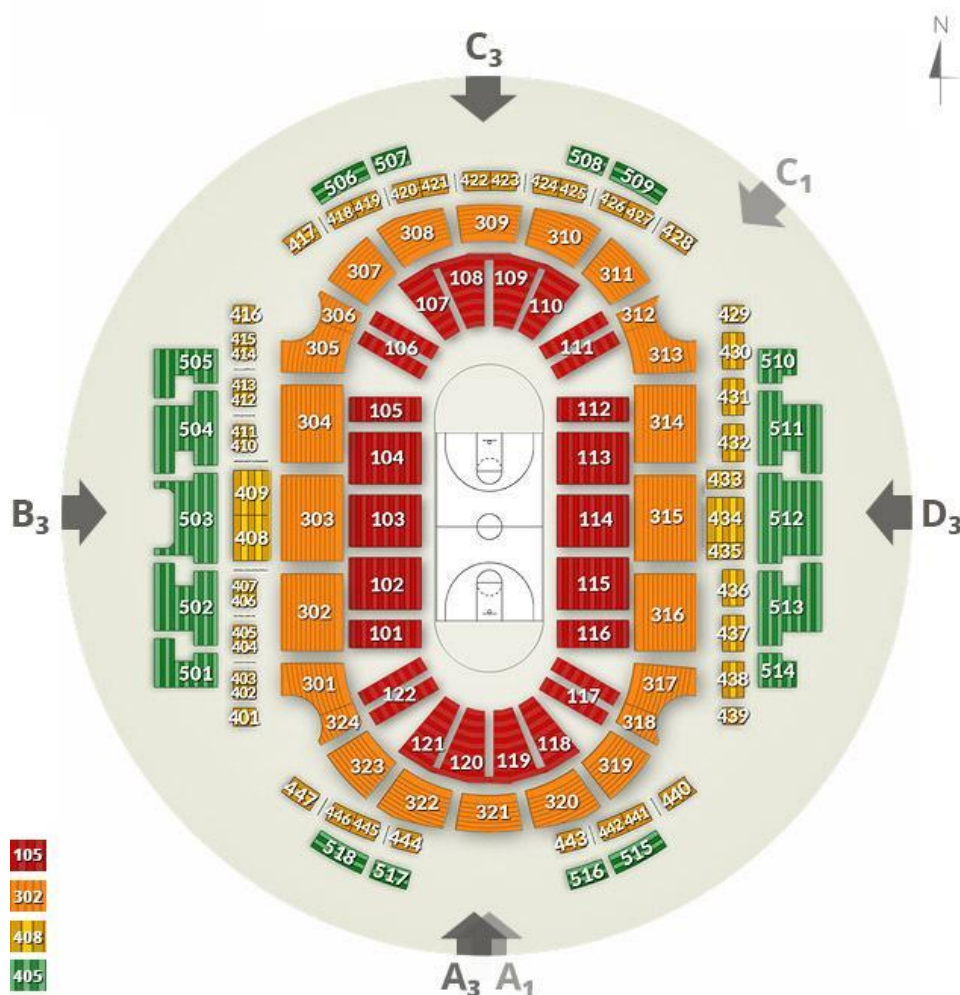

Palarnia:

Palarnie znajdują się przy wejściu A1 po lewej stronie, a także przy wejściach B3 oraz D3.

Palarnie są wygrodzonymi i jedynymi miejscami na ERGO Arenie, w których można palić.

Napoje:

Na teren areny i/lub halę można wnieść tylko oryginalnie zapakowane butelki nie większe niż 0,5 litra (tj. nieodkręcone i nienapoczęte). Napoje będzie można również zakupić na terenie obiektu.

MALUMA

ERGO Arena Gdańsk/Sopot, 27/06/2019

Wejścia na arenę:

Wejście A1 dla płyty i Golden Circle (2 osobne kolejki).

Wejścia z poziomu 3 dla sektorów / trybun.

Wejście C3 dla łóż VIP.

Do odpowiednich wejść będą już w pewnej odległości od Areny kierować służby porządkowe / informacyjne.

MALUMA

ERGO Arena Gdańsk/Sopot, 27/06/2019

Dojazd:

ERGO Arena usytuowana jest na granicy Gdańska i Sopotu przy Placu Dwóch Miast 1. Z łatwością można tu dojechać Szybką Koleją Miejską (SKM), tramwajem, jak i autobusem (ZTM i ZKM).