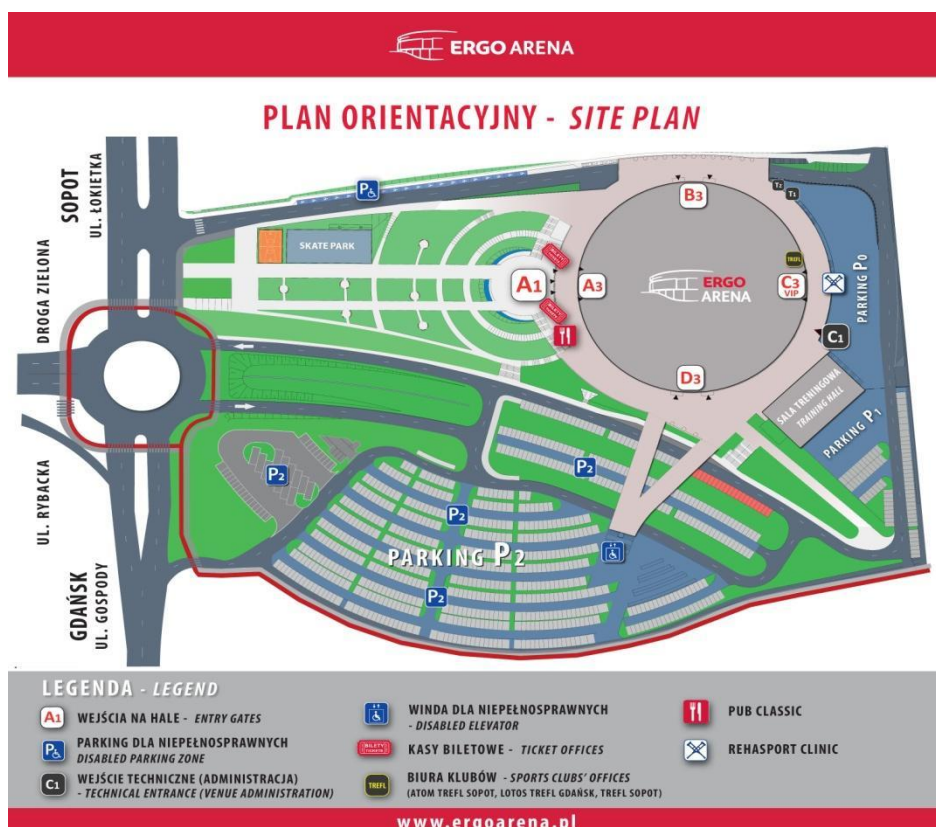

MALUMA

ERGO Arena Gdańsk/Sopot, 27/06/2019

Cennik:

- samochód osobowy: 20 zł (przedsprzedaż 18zł)
- samochód osobowy, parking ul. Łokietka: 10 zł,
- autokar: 50 zł

Płatność za parking w dniu wydarzenia możliwa jest tylko gotówką.

Osoby niepełnosprawne uprawnione są do bezpłatnego korzystania z parkingu ERGO ARENY. Wjazd od strony ulicy Łokietka na przeciwko bramy wjazdowej do Hipodromu.

Do wjazdu i bezpłatnego korzystania upoważnia ważna legitymacja osoby niepełnosprawnej oraz odpowiednio oznakowany samochód. Więcej informacji o parkingach i opłatach parkingowych oraz o ewentualnych zmianach w organizacji ruchu znajdziecie w opisach imprez.